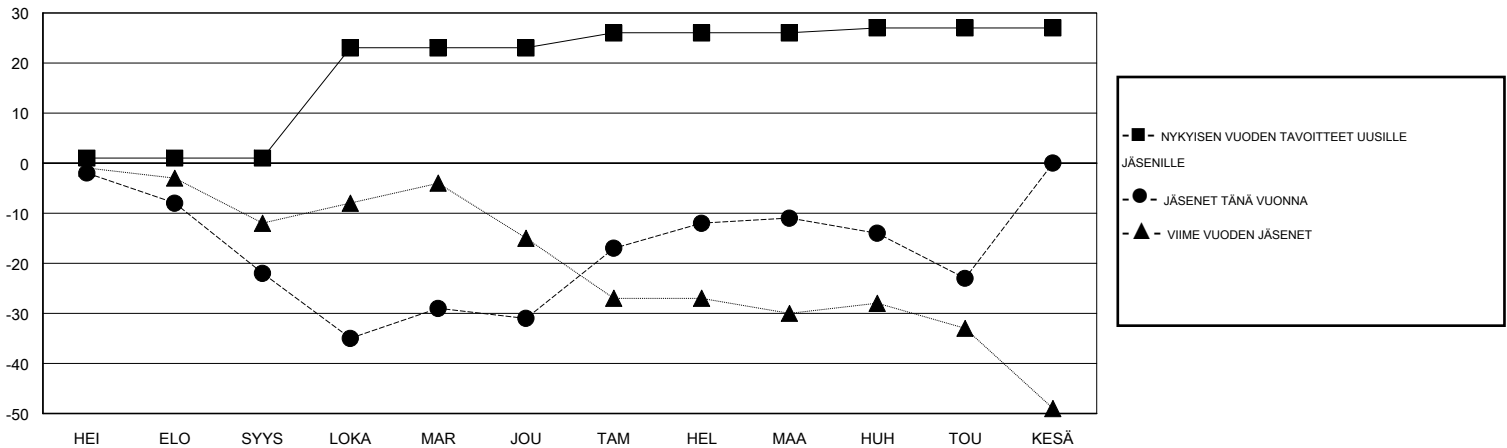

# MONTHLY MEMBERSHIP PROGRESS REPORT

District 107 F

Results as of: 5/31/2014

GMT: JØRN ANDERSEN

SIJAINTI FINLAND

GMT VAALIPIIRI 4

Klubit					jäsenä				
TULOKSET 2013-2014					TULOKSET 2013-2014				
NELJÄNNES	UUDEN KLUBIN TAVOITE	UUSIEN KLUBIEN LUKUMÄÄRÄ	MONTAKO KLUBIA LOPETETTU	NETTOKASVU/ MENETYS	NELJÄNNES	UUDEN JÄSENEEN TAVOITE	UUSIA JÄSENIÄ LISÄTTY YHTEENSÄ	MONTAKO ERONNUTTA JÄSENTÄ	NETTOKASVU/ MENETYS
HEI/ELO/SYYS	0	0	0	0	HEI/ELO/SYYS	1	2	24	-22
LOKA/MAR/JOU	1	0	1	-1	LOKA/MAR/JOU	22	21	30	-9
TAM/HEL/MAA	0	0	0	0	TAM/HEL/MAA	3	36	16	20
HUH/TOU/KESÄ	0	0	0	0	HUH/TOU/KESÄ	1	15	27	-12

TAVOITTEET JA UUDET KLUBIT, KUMULATIIVINEN

TAVOITTEET JA JÄSENET, KUMULATIIVINEN

LAKKAUTETUT KLUBIT: 1

EROTETUT JÄSENET

KUOLLUT	16
KLUBI LAKKAUTETTU	0
MUUT	81
<b>YHTEENSÄ</b>	<b>97</b>

41 CLUBS OF 69 LISÄNNYH YHDEN TAI USEAMMAN UUTTA JÄSENTÄ