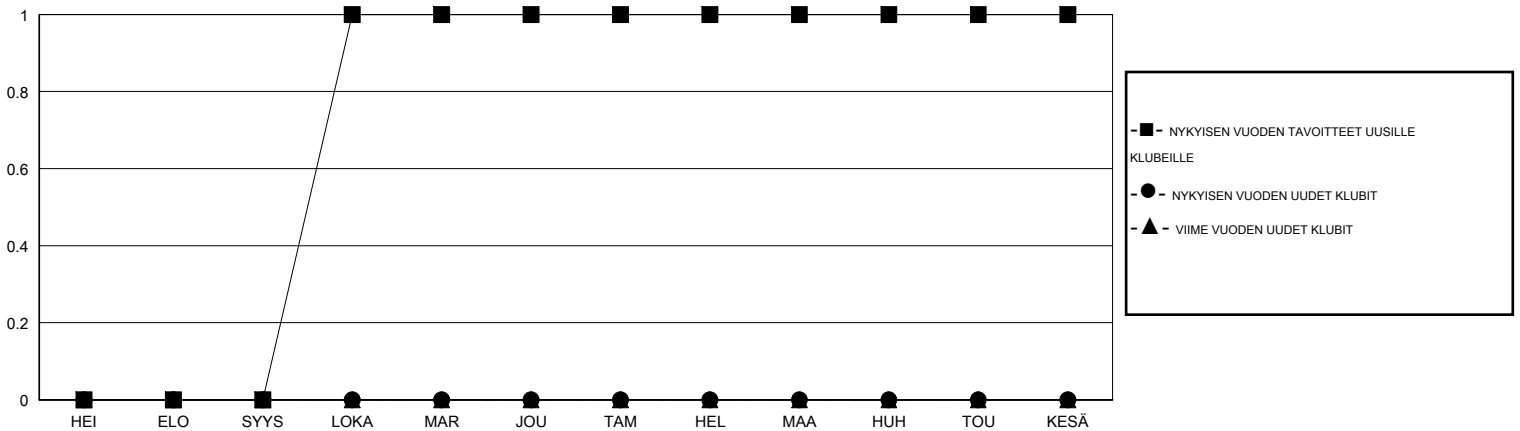

# MONTHLY MEMBERSHIP PROGRESS REPORT

District 107 F

Results as of: 5/31/2014

GMT: JØRN ANDERSEN

SIJAINTI FINLAND

GMT VAALIPIIRI 4

Klubit					jäsenä				
TULOKSET 2013-2014					TULOKSET 2013-2014				
NELJÄNNES	UUDEN KLUBIN TAVOITE	UUSIEN KLUBIEN LUKUMÄÄRÄ	MONTAKO KLUBIA LOPETETTU	NETTOKASVU/ MENETYS	NELJÄNNES	UUDEN JÄSENEEN TAVOITE	UUSIA JÄSENIÄ LISÄTTY YHTEENSÄ	MONTAKO ERONNUTTA JÄSENTÄ	NETTOKASVU/ MENETYS
HEI/ELO/SYYS	0	0	0	0	HEI/ELO/SYYS	1	2	24	-22
LOKA/MAR/JOU	1	0	1	-1	LOKA/MAR/JOU	22	21	30	-9
TAM/HEL/MAA	0	0	0	0	TAM/HEL/MAA	3	36	16	20
HUH/TOU/KESÄ	0	0	0	0	HUH/TOU/KESÄ	1	15	27	-12

TAVOITTEET JA UUDET KLUBIT, KUMULATIIVINEN

TAVOITTEET JA JÄSENET, KUMULATIIVINEN

LAKKAUTETUT KLUBIT: 1

EROTETUT JÄSENET

KUOLLUT	16
KLUBI LAKKAUTETTU	0
MUUT	81
<b>YHTEENSÄ</b>	<b>97</b>

41 CLUBS OF 69 LISÄNNYH YHDEN TAI USEAMMAN UUTTA JÄSENTÄ